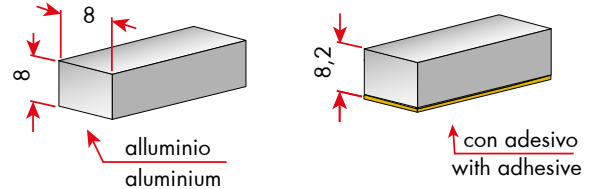

FRA • profils "posa valigia" réalisés en aluminium anodise, applicables par fraisage et adhésif ou fixés avec vis (sur demande profils pré-perforés fournis)

RU • профили для чемоданов из анодированного алюминия, устанавливаемые посредством фрезерования и клея или фиксируемые винтами по заказу поставляются с выполненными отверстиями и развальцовкой

Cod Extra 6 x 3

Cod. 359 Cod Extra 5 x 2 8

Cod Extra 6 x 3

Cod Extra 8 x 8

Cod Extra 10 x 2

Cod Extra 10 x 10

Cod 1487

Cod PE620

A richiesta i profili sono disponibili forati e svasati
 Auf anfrage werden die profile vorgebohrt und abgekantet geliefert
 On request pre drilled and countersunk profiles
 Sur demande les profils sont disponibles perforés et évasés / on request pre drilled profiles
 По заказу поставляются с выполненными отверстиями и развальцовкой