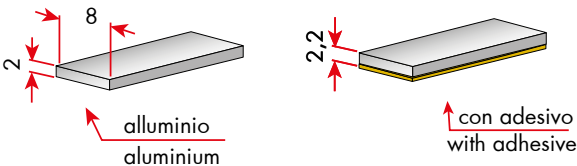

Cod Extra 6 x 3