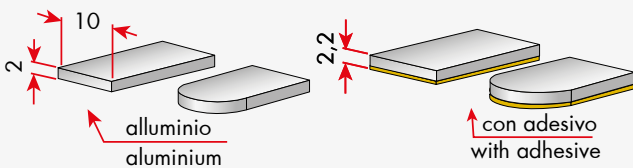

DE • profile "kofferablage" aus eloxiertem aluminium, die mit fräsung und kleber oder schrauben appliziert werden (auf anfrage lieferung vorgebohrt und abgekantet)

ENG • anodized aluminium suitcase profile, fix with adhesive or screws, also with milled (on request predrilled and countersunk profiles)

FRA • profils "posa valigia" réalisés en aluminium anodise, applicables par fraisage et adhésif ou fixés avec vis (sur demande profils pré-perforés fournis)

RU • профили для чемоданов из анодированного алюминия, устанавливаемые посредством фрезерования и клея или фиксируемые винтами по заказу поставляются с выполненными отверстиями и развальцовкой

Cod Extra 6 x 3

Cod. 359 Cod Extra 5 x 2 8

Cod Extra 6 x 3

Cod Extra 8 x 8

Cod Extra 10 x 2

Cod Extra 10 x 10

Cod 1487

Cod PE620

A richiesta i profili sono disponibili forati e svasati
 Auf anfrage werden die profile vorgebohrt und abgekantet geliefert
 On request pre drilled and countersunk profiles
 Sur demande les profils sont disponibles perforés et évasés / on request pre drilled profiles
 По заказу поставляются с выполненными отверстиями и развальцовкой