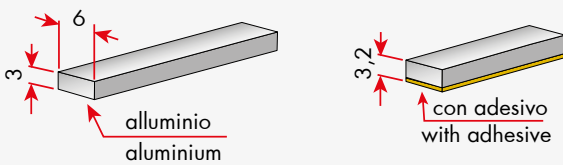

Profili "Posa valigia" • Profile "Kofferablage"
Suitcase Profiles • Profils "Posa Valigia"
Профили Для Чемоданов.

IT • profili "posa valigia" realizzati in alluminio anodizzato, applicabili tramite fresata e adesivo o fissati con viteria (a richiesta forniti preforati e svasati)

DE • profile "kofferablage" aus eloxiertem aluminium, die mit fräsung und kleber oder schrauben appliziert werden (auf anfrage lieferung vorgebohrt und abgekantet)

ENG • anodized aluminium suitcase profile, fix with adhesive or screws, also with milled (on request predrilled and countersunk profiles)

FRA • profils "posa valigia" réalisés en aluminium anodise, applicables par fraisage et adhésif ou fixés avec vis (sur demande profils pré-perforés fournis)

RU • профили для чемоданов из анодированного алюминия, устанавливаемые посредством фрезерования и клея или фиксируемые винтами по заказу поставляются с выполненными отверстиями и развальцовкой

Cod Extra 6 x 3