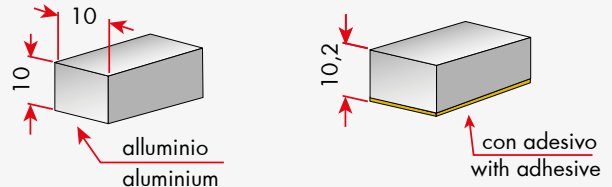

FRA • profils "posa valigia" réalisés en aluminium anodise, applicables par fraisage et adhésif ou fixés avec vis (sur demande profils pré-perforés fournis)

RU • профили для чемоданов из анодированного алюминия, устанавливаемые посредством фрезерования и клея или фиксируемые винтами по заказу поставляются с выполненными отверстиями и развальцовкой

Cod Extra 6 x 3

Cod. 359 Cod Extra 5 x 2 8

Cod Extra 6 x 3

Cod Extra 8 x 8

Cod Extra 10 x 2

Cod Extra 10 x 10

Cod 1487

Cod PE620

A richiesta i profili sono disponibili forati e svasati
 Auf anfrage werden die profile vorgebohrt und abgekantet geliefert
 On request pre drilled and countersunk profiles
 Sur demande les profils sont disponibles perforés et évasés / on request pre drilled profiles
 По заказу поставляются с выполненными отверстиями и развальцовкой