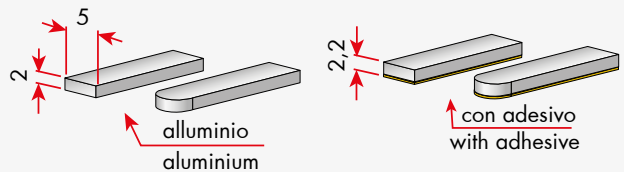

Cod. 359 Cod Extra 5 x 2 8