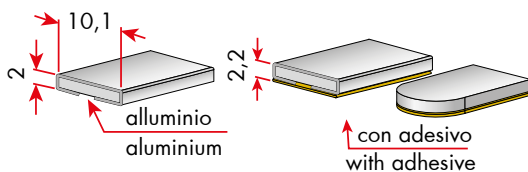

DE • profile "kofferablage" aus eloxiertem aluminium, die mit fräsung und kleber oder schrauben appliziert werden (auf anfrage lieferung vorgebohrt und abgekantet)

ENG • anodized aluminium suitcase profile, fix with adhesive or screws, also with milled (on request predrilled and countersunk profiles)

FRA • profils "posa valigia" réalisés en aluminium anodise, applicables par fraisage et adhésif ou fixés avec vis (sur demande profils pré-perforés fournis)

RU • профили для чемоданов из анодированного алюминия, устанавливаемые посредством фрезерования и клея или фиксируемые винтами по заказу поставляются с выполненными отверстиями и развальцовкой

Cod Extra 6 x 3

Cod. 359 Cod Extra 5 x 2 8

Cod Extra 6 x 3

Cod Extra 8 x 8

Cod Extra 10 x 2

Cod Extra 10 x 10

Cod 1487

Cod PE620

A richiesta i profili sono disponibili forati e svasati
 Auf anfrage werden die profile vorgebohrt und abgekantet geliefert
 On request pre drilled and countersunk profiles
 Sur demande les profils sont disponibles perforés et évasés / on request pre drilled profiles
 По заказу поставляются с выполненными отверстиями и развальцовкой