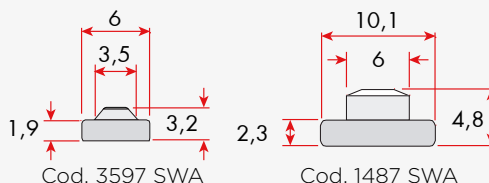

EXTRO 5X2 "DUALCOLOR".
EXTRO 10X2 "DUALCOLOR".

Profili decorativi • Dekorative profile
Decorative trim profile • Profils décoratifs
Декоративные профили

IT • Profili decorativi con speciali finiture superficiali anche in versione "dual color". Realizzati in alluminio anodizzato e disponibili anche in versione acciaio.

DE • Dekorative profile mit sonderausführungen der oberflächen auch in der version "dual color". Aus eloxiertem aluminium, auch in der version stahl erhältlich.

ENG • Decorative profiles with special finishes surface also in "dual color".made of aluminium. and available also in steel.

FRA • Profils décoratifs spéciaux avec finitions surface aussi dans "dual color". Faite de l'aluminium et aussi disponible en acier.

RU • декоративные профили с особыми отделок поверхность также в "двухцветным". из алюминия и выпускается также в стальном.